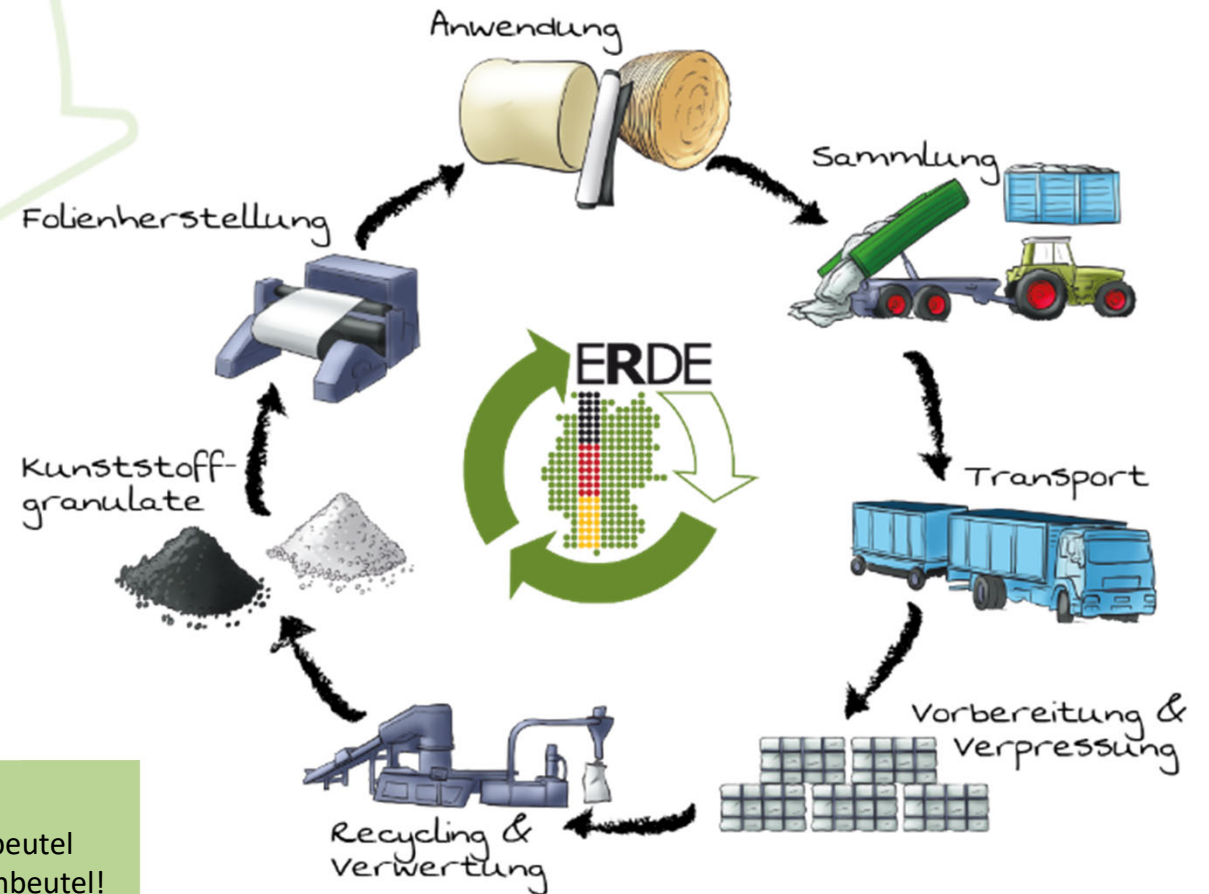

# Wie funktioniert ERDE?

Vom Erntekunststoffeinsatz bis zum Recycling – Ein geschlossener Kreislauf

1. Erntekunststoffeinsatz

2. Transport zur Sammelstelle

3. Annahme

4. Getrennte Containerbeladung mit Silofolien und Stretchfolien

# Wie funktioniert ERDE?

Vom Erntekunststoffeinsatz bis zum Recycling – Ein geschlossener Kreislauf

5. Verpressung

6. Bereitstellung

7. Transport zum Recycling

8. Verarbeitung zu Regranulat

9. Gewinnung neuer Kunststoffprodukte

# ERDE - ein geschlossener Kreislauf

## Wertstoffrecycling –

Gebrauchte Folien werden zu hochwertigem Granulat verarbeitet und daraus neue Kunststoffe gewonnen

- ✓ Agrarfolien, Baufolien, Folienbeutel und Gartenmöbel
- ✓ 1t Folie ergibt Granulat für 12.500 reifste 80 Liter - Kunststoffbeutel
- ✓ Damit entstehen aus 1 Container Agrarfolie > 50.000 neue Folienbeutel!