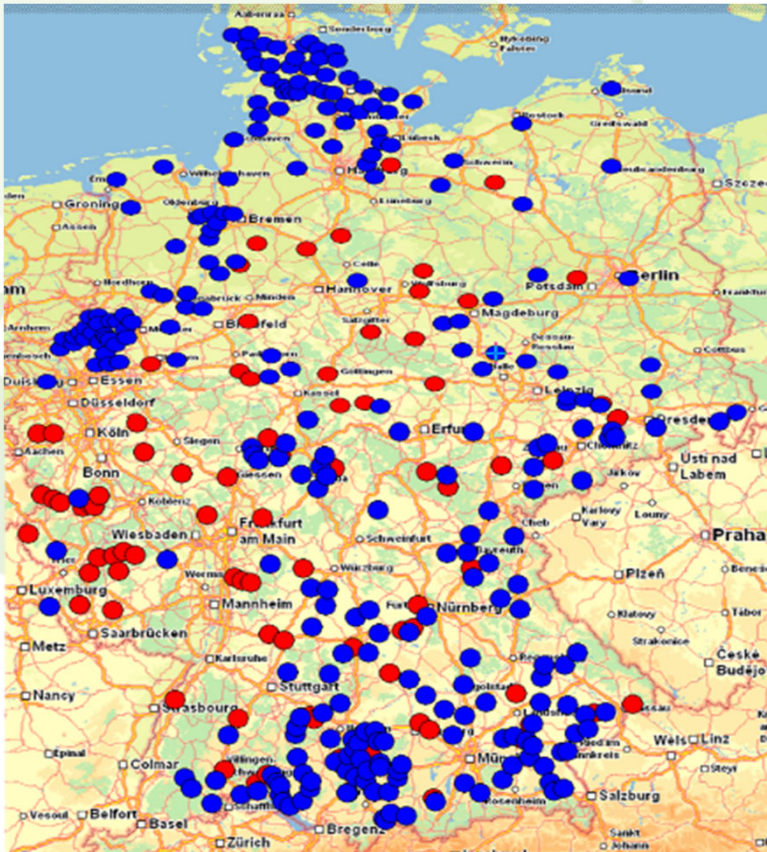

## Folgende Hersteller und Inverkehrbringer unterstützen das System:

- **Silofolie:** Groupe Barbier, BPI Agriculture, Plastika Kritis, Polifilm, RANI, RKW, Solplast, SOTRAFA, Trioworld

- **Stretchfolie:** Aspla, Groupe Barbier, BPI, CLAAS, CORDEX, Coveris, DUOPLAST, Manu Packaging, AB RANI Plast Oy, Trioworld

- **Lochfolie:** RKW, SOTRAFA

- **Vliese:** Berry Group, RKW, Tencate Toptex

- **Mulchfolie:** Groupe Barbier, Daios Plastics S.A., Reyenvas, RKW, Solplast, SOTRAFA

Fördermitglied: ape Europe

# Wie funktioniert ERDE?

Gesammelt wird bundesweit an **Sammelstellen**, z.B. beim Agrarhandel

Geschulte Mitarbeiter **kontrollieren Annahmebedingungen**

Bundesweit sind **über 400 Sammelstellen** eingerichtet